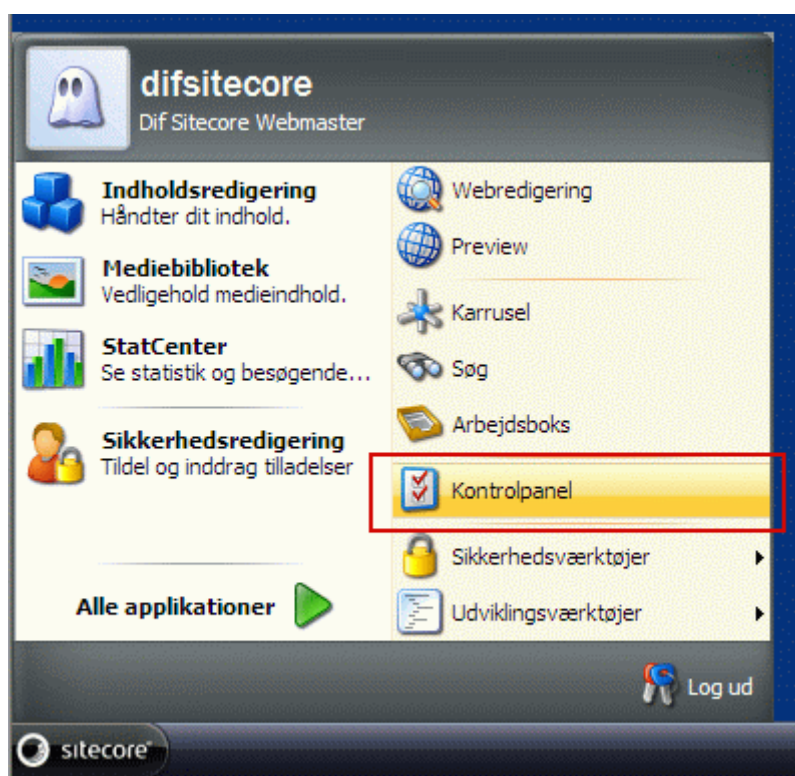

[Forside](#) [Vejledninger](#) [Backend-styring](#) [Skift kodeord](#)

Skift kodeord

Læs hvordan du ændrer din adgangskode.

I Sitecore-menuen vælger du "Kontrolpanel"

Det giver dig dette skærmbillede:

Her vælger du "Præferencer" og får dermed dette skærmbillede:

Klik på "Skift kodeord" og gennemfør følgende wizard: