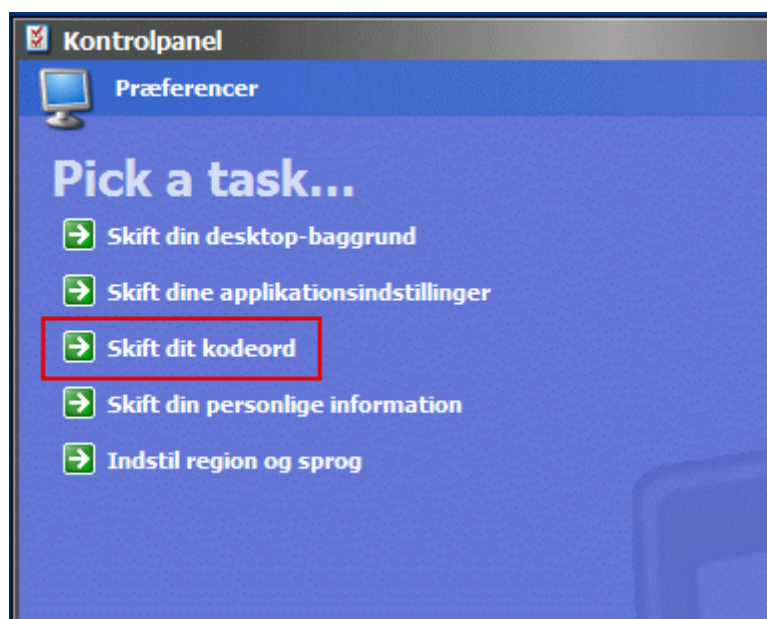

[Forside](#) [Vejledninger](#) [Backend-styring](#) [Skift kodeord](#)

Skift kodeord

Læs hvordan du ændrer din adgangskode.

I Sitecore-menuen vælger du "Kontrolpanel"

Det giver dig dette skærmbillede:

Her vælger du "Præferencer" og får dermed dette skærmbillede:

Klik på "Skift kodeord" og gennemfør følgende wizard: