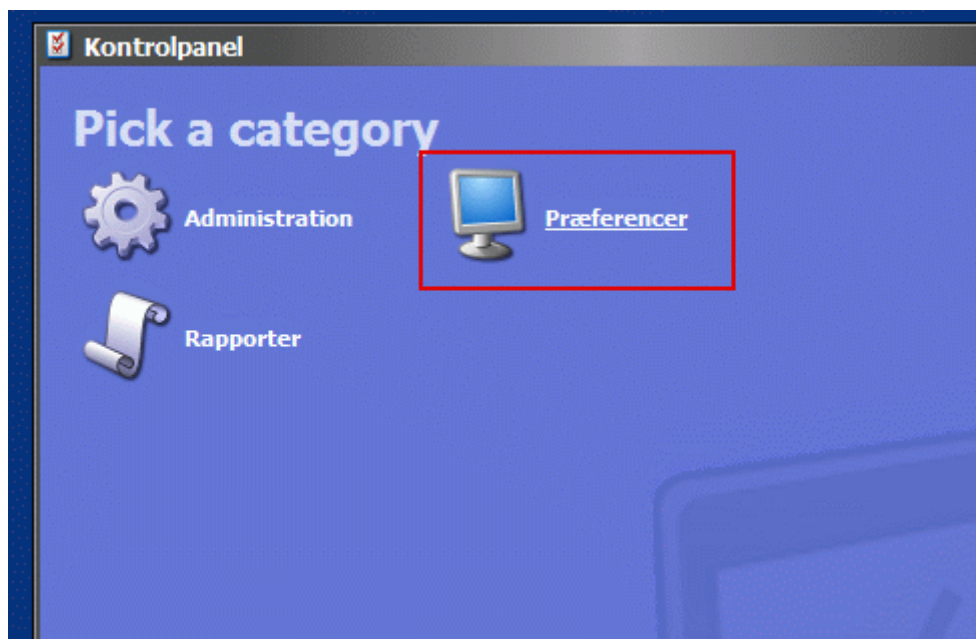

[Forside](#) [Vejledninger](#) [Backend-styring](#) [Skift kodeord](#)

Skift kodeord

Læs hvordan du ændrer din adgangskode.

I Sitecore-menuen vælger du "Kontrolpanel"

Det giver dig dette skærmbillede:

Her vælger du "Præferencer" og får dermed dette skærmbillede: